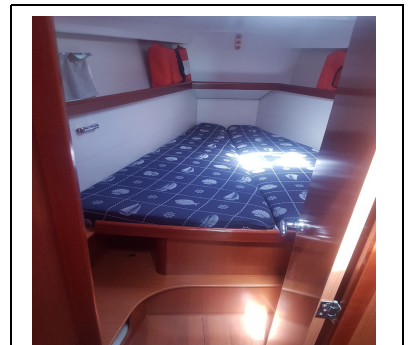

BENETEAU OCEANIS 46

Dati Tecnici

Lunghezza: 14,68 mt

Larghezza: 4,39 mt

Pescaggio: 2,10

Dislocamento: 12000 kg

N° Ospiti: 8+2

Accessori	Attrezzatura velica	Interni	Motore	Servizi
<ul style="list-style-type: none"> • VHF • Log • Eco • GPS • Stereo CD • Autopilota • Bimini 	<ul style="list-style-type: none"> • Randa avv. 47,60 mq • Genoa avv. 53,40 mq 	<p>4 Cabine matrimoniali</p> <p>Bagni 2</p>	<p>Diesel</p> <p>Potenza: 75 Hp</p>	<p>Serbatoio acqua dolce: 680 lt</p> <p>Serbatoio carburante: 300 lt</p>