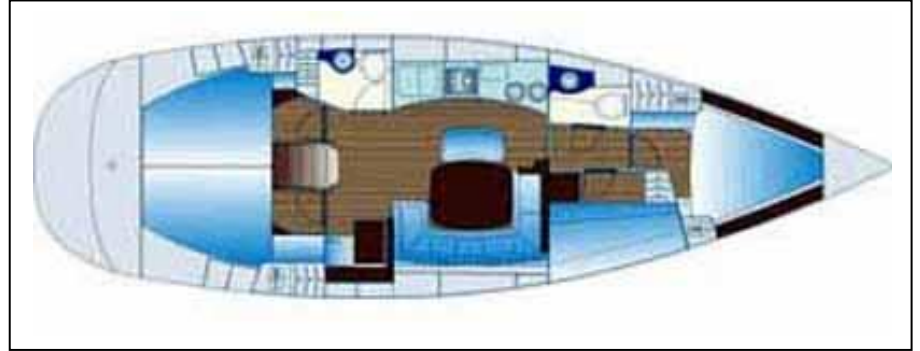

BAVARIA 44

Dati Tecnici

Lunghezza: 13,95 mt

Larghezza: 4,25 mt

Pescaggio: 1,95

Dislocamento: 9600 kg

N° Ospiti: 8, 8+1, 8+2

Accessori	Attrezzatura velica	Interni	Motore	Servizi
<ul style="list-style-type: none"> • VHF ,Log, Eco ,GPS • Stereo CD • Autopilota • Bimini • Spry hood • Elica prua • Webasto / riscald. 	<ul style="list-style-type: none"> • Randa 50 mq • Genoa 58 mw 	<p>Cabine matrimoniali 3</p> <p>1 cabina doppia</p> <p>Dinette abbattibile</p> <p>Bagni 2</p>	<p>Diesel</p> <p>Potenza: 55 Hp</p>	<p>Serbatoio acqua dolce: 360 lt</p> <p>Serbatoio carburante: 210 lt</p>